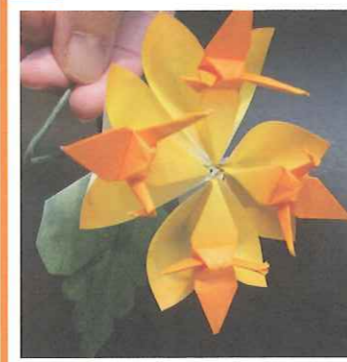

折 鶴の華折り紙教室 講師 近山 由美子