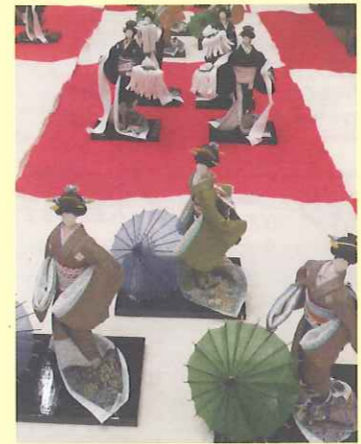

EVENT 12/27(土)~1/9(金)

KKRホテル東京 蕨の会・新春ロビー展

※1/3休館
※1/9最終日は14:00頃まで。

■会場
KKRホテル東京1Fロビー・12F
(東西線竹橋駅すぐ)
TEL.03-3287-2921

すっかりおなじみになったKKRホテル東京での蕨の会・新春ロビー展。江戸城をバックに2015年のテーマは「江戸のヒロイン」と「古都の春」。もともと日本舞踊の師範をされている松林善子先生のご指導の下、どのお人形も艶やかでたおやか、そして凛としています!

EVENT 2/8(日)~3/8(日)

湯島天満宮 梅まつり おりがみ会館教室作品展&折り紙販売

■会場
文京区・湯島天神内
特設ステージ横
(展示コーナー前)

春を探しに、湯島天神へ出かけてみませんか。ほんのり梅の香を感じたらもう春はそこまで来ています。梅の香漂う中、お雛様を鑑賞して甘酒を一杯。今回も、魅力的な作品が揃います。小物・折り紙の販売も是非お楽しみください。