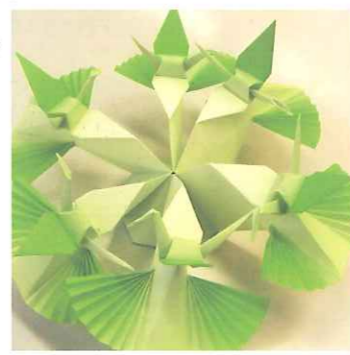

折 創作折り鶴教室 ※午前中 講師 渡部 浩美

各月、鶴の大きさや数を変えて、折ります。鶴の変化を楽しみましょう。

- ■日時：1/29(木)、2/26(木)、3/26(木) 10:30~12:30 13:30~15:30
- ■作 「鶴のメリーゴーランド」
- ■料 各1,800円+材料200円
- ■持 ハサミ、ボンド、定規、カッター