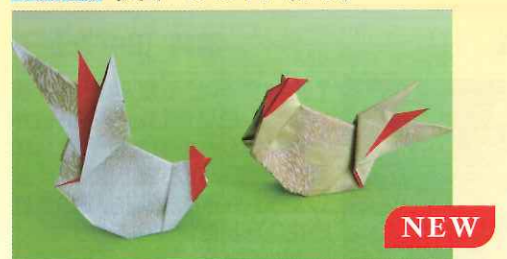

商品のご案内

セットの写真はすべてイメージです
価格は全て税込み価格で表示しています

40885 好評発売中
世界平和の鶴 Cranes for Wishing World Peace
540円 ※15cm角 50枚入
※日本を含む 196カ国のシール入

40877 好評発売中
夢枕 一富士、二鷹、三茄子 540円 英訳付

40886 初酉 540円 (予価)

43907 おりがみサメ小紋 648円

日本の色 20色各2全 40枚入