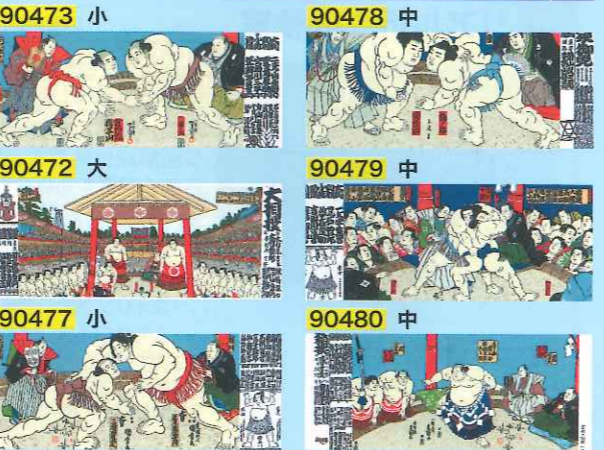

40740 ひながた 貝合わせ 武の段 1,620円

小物 20989 段飾りロール(シール) 410円

20969 歌舞伎 羽子板シール 324円

富岡相撲屏風 NEW
大 3,024円 サイズ 23.5x45.8cm
中 2,700円 サイズ 19.5x45.8cm
小 2,700円 サイズ 17.5x45.8cm ※いずれも二曲一隻

ペア柄友禅 40280 432円 15cm角 同柄2色5枚入

友禅おりがみ 40133 756円 15cm角 20柄 20枚入