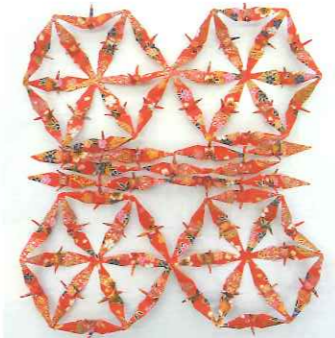

折 結晶の鶴 講師 沢田 啓一

連鶴が作り出す形を楽しんでください。連鶴に挑戦したい方、お待ちしております。材料・柄・折り鶴の数は変更することがあります。

- 日 10/1(月)、11/5(月)、12/3(月) 13:00~16:00
- 作 10月「56羽の連鶴」 11月「75羽の連鶴」 12月「59羽の連鶴」
- 料 各3,500円
- 持 ハサミ、ボンド、定規、筆記用具、カッター、ピンセット

12月