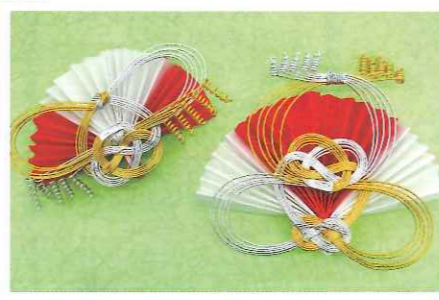

工 楽しく水引を学ぶ

講師 丁 寅次

11月

11月の飾りは小さい正月飾りです。プレゼントに最適です。ご参加お待ちしております。

- 日 10/13(土)、11/10(土) 12/8(土) 10:00~12:00
作 10月「鶴と亀」「俵」、11月「小さい蓬莱飾り」、12月「蓬莱飾り」

- 料 各3,500円+材料(10月1,000円、11月1,500円、12月1,500円)
持 ハサミ、ボンド、定規、筆記用具、カッター