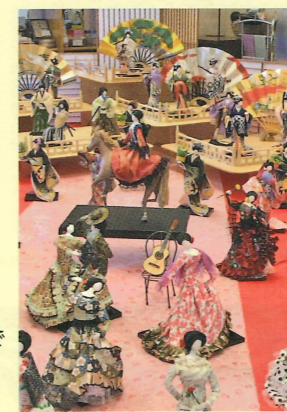

「二人で夢を」
薫の会・新春ロビー展
KKR ホテル東京

ホテルのロビーから新年のご挨拶！KKRホテル東京での薫の会・新春ロビー展がこの年末年始も華やかに皆様をお出迎え。今年のテーマは「カップル」です。展示作品は「紅葉狩り」「絵島、生島」「水仙円前」など。

会期: 12月27日(木)～1月7日(月)
※1月3日は全館休館 ※最終日は14:00まで
会場: KKR ホテル東京1Fロビー・12F
(東西線竹橋駅3b出口すぐ)

世界の折り友

フランス

Germain POUILLLOT (ジェルマン・プロ)さんは、1794年に創立されたフランスの超一流高等教育機関、L'Ecole polytechnique (エコール・ポリテクニク)3年生で、数学が専門。おりがみクラブ六代目の委員長です。「おりがみの魅力は、そのシンプルさにあります。ただし、手軽に親しめるアートであるというだけではなく、この上なく素晴らしい教育ツールでもあります。誰でも、目の前にあるちょっとした紙片を使いながら、様々なレベルの抽象的な概念を思考に取り込むことができるのですから。例えば、人工衛星のソーラー発電パネル、紙飛行機、音、圧力、浮力、パレイドリア、数の構成可能性、モジュール性、折り曲げるといった動作の持つ性質などです。「シンプル」なのに「単純」ではない。僕たちが望みさえすれば、おりがみはいくらでも難しく、そして、いくらでも繊細なものになり得ます。フォルムとフィギュアが無限にある世界が現れ、その中を自在に駆け回るかのような経験を与えてくれるのです。なのに、その世界に僕たちが飲み込まれてしまうことはありません。それはとてもささやかで、小さな世界なのです。」

Happy Folding Together
折り友 in フランス！