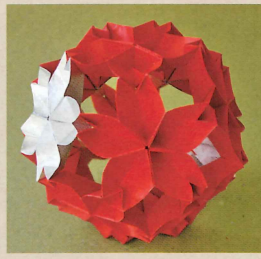

40820 巨福だるま 540円

40790 福は内! 鬼は外! 648円

40393 小笠原雛 (金柄) 648円

40719 ひながた 御駕籠 壱の段 1,620円

40740 ひながた 貝合わせ 弐の段 1,620円

40436 1玉作れます 鶴のくす玉 1,620円

40433 1玉作れます 桜玉 864円

海老のお飾り ※色紙付
40467 大 1,296円
40468 小 864円