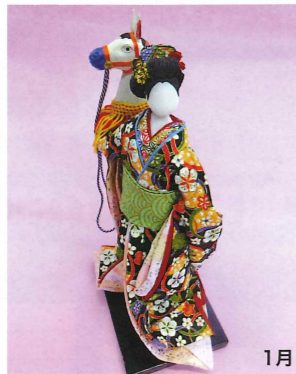

1月 参考作品

人 鳶の会

講師 松林 善子

今回はおひなさまにも飾れる可愛いお人形三体「春駒」「春の調べ」「胡蝶の舞」を作ります。

- 日 1/18(金)、2/15(金)、3/15(金) 10:30~16:00
- 作 1月「春駒」 2月「春の調べ」 3月「胡蝶の舞」
- 料 各6,000円
- 持 ハサミ、ボンド、丸鉛筆、ピンセット、竹串、黒糸

1月

工 和紙アクセサリ作り

講師 大野 純子