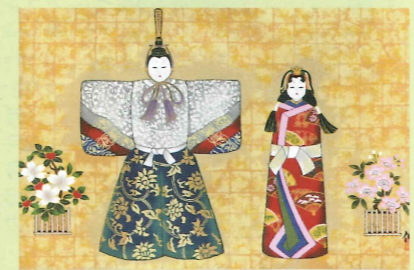

ぼんぼり 2,268円
20325 高さ約10.5cm 1対

和紙・千代紙

総柄
小友禅 七段飾り
1,080円
81146
サイズ 約 65x49cm

友禅総柄 1/4 立雛 756円
80353 柄部分サイズ 32x47cm

友禅 ひな 756円
80402 桃色・水色
柄部分サイズ 63x95cm

もみ紙裏打 金柄 菊 864円
35170 赤 **35172** 白
35171 緑 **35173** 黒
サイズ 約 61x91cm