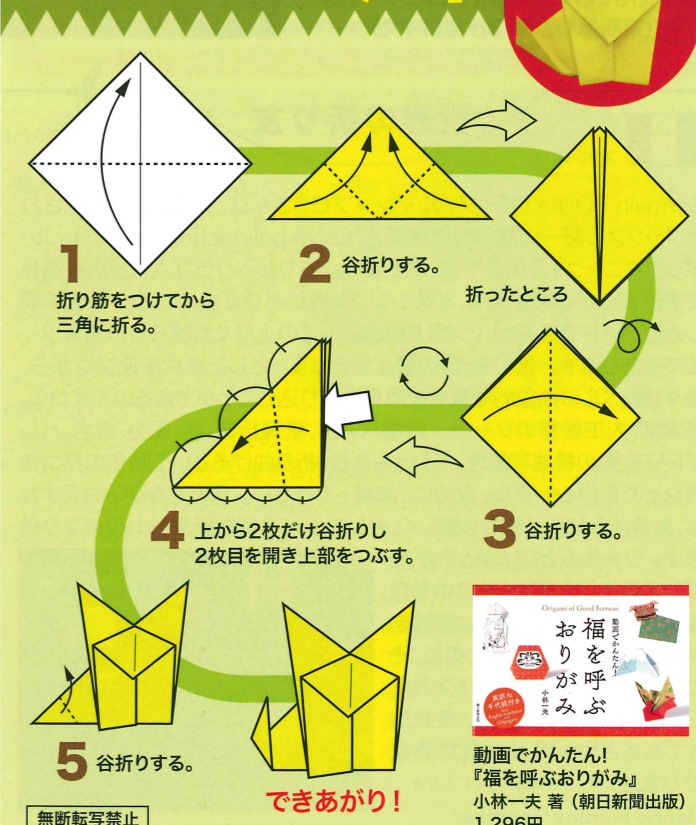

さあ折ってみよう! まっね

無断転写禁止

動画でかんたん! 『福を呼ぶおりがみ』 小林一夫 著 (朝日新聞出版) 1,296円