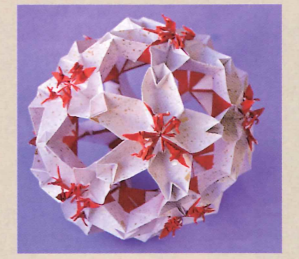

40820 巨福だるま 540円

40790 福は内! 鬼は外! 648円

40393 小笠原雛 (金柄) 648円

40719 ひながた 御駕籠 壱の段 1,620円

40740 ひながた 貝合わせ 弐の段 1,620円

40436 1玉作れます 鶴のくす玉 1,620円

40433 1玉作れます 桜玉 864円

海老のお飾り ※色紙付
40467 大 1,296円
40468 小 864円